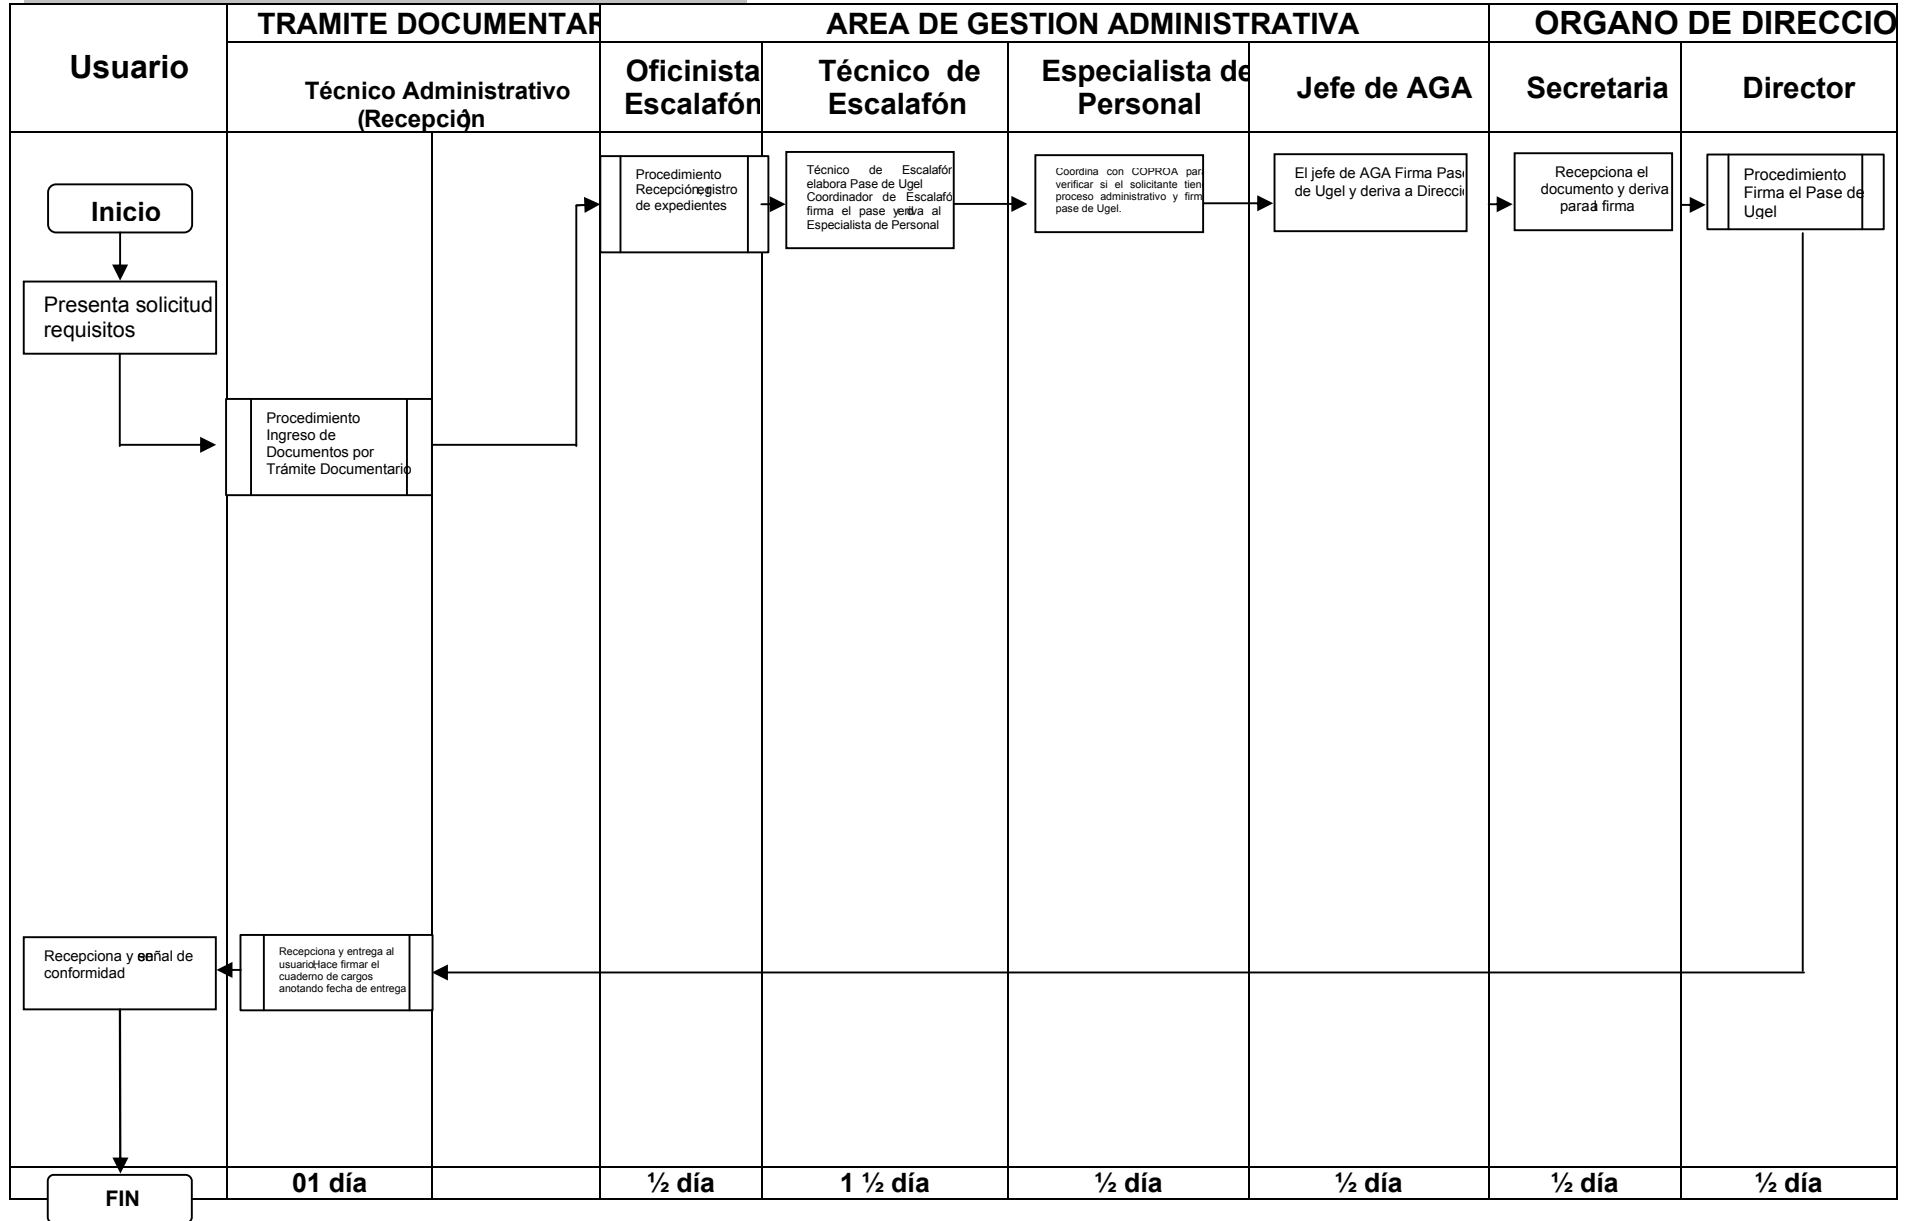

PROCEDIMIENTO: EXPEDICIÓN DE PASE DE UGEL

Total 05 Días